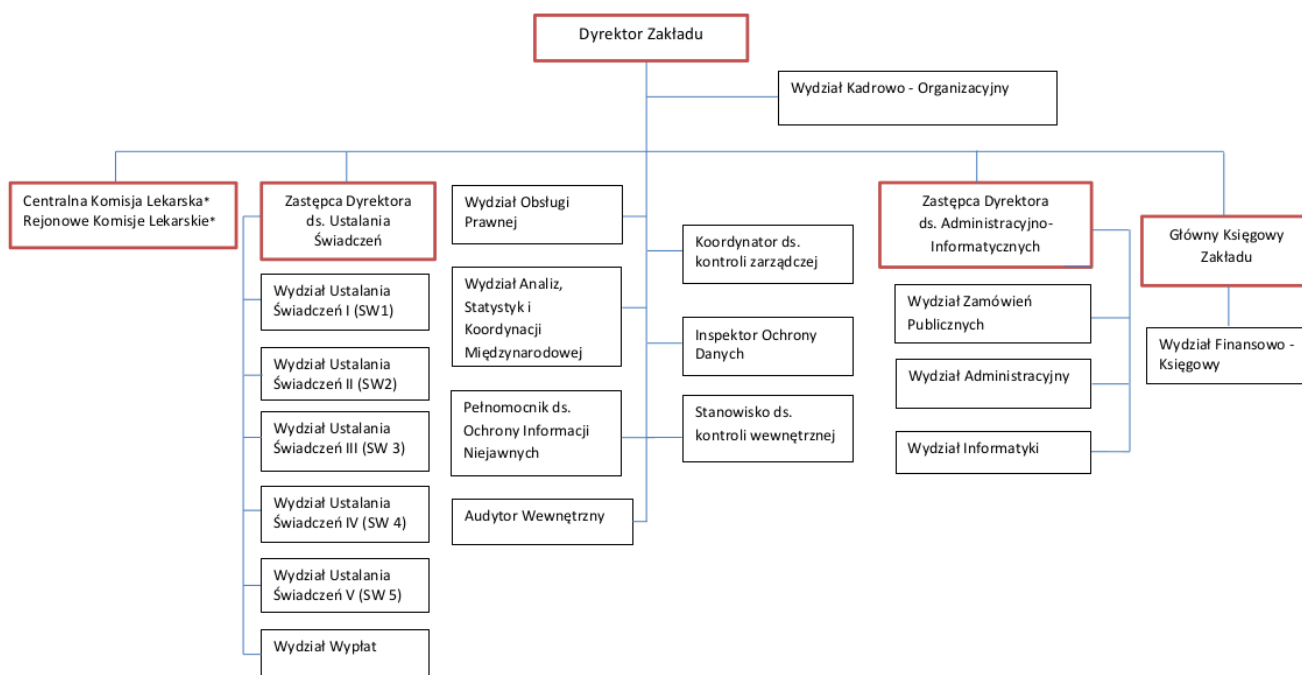

Zakład Emerytalno Rentowy MSWiA

<http://zer.mswia.gov.pl/zer/o-nas/struktura-organizacyjna/3451,schemat-organizacyjny.html>
2019-02-16, 02:41

Schemat organizacyjny

Struktura organizacyjna Zakładu Emerytalno - Rentowego MSWiA

* zgodnie z art. 22 ust. 1 i 23 ust. 1 ustawy z dnia 28 listopada 2014 r. o komisjach lekarskich podległych ministrowi właściwemu do spraw wewnętrznych