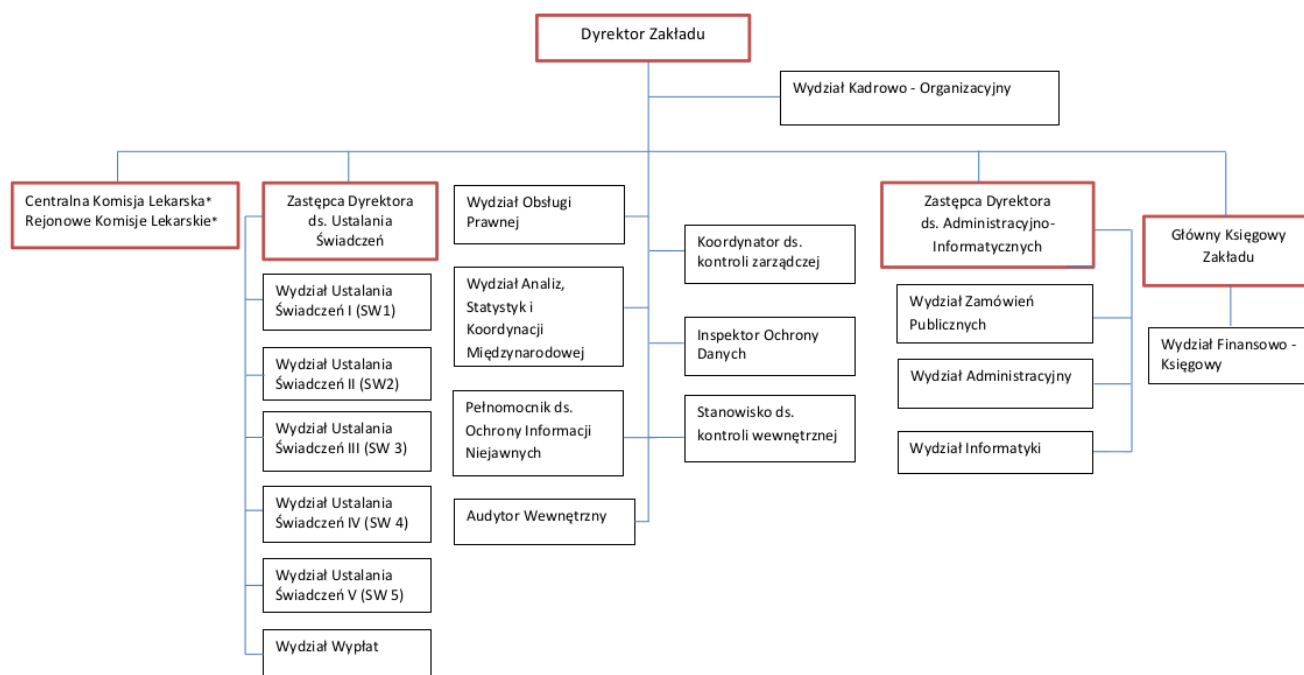

# Zakład Emerytalno Rentowy MSWiA

<http://zer.mswia.gov.pl/zer/o-nas/struktura-organizacyjna/3451,Schemat-organizacyjny.html>  
2019-02-16, 03:02

## Schemat organizacyjny

Struktura organizacyjna Zakładu Emerytalno - Rentowego MSWiA

\* zgodnie z art. 22 ust. 1 i 23 ust. 1 ustawy z dnia 28 listopada 2014 r. o komisjach lekarskich podległych ministrowi właściwemu do spraw wewnętrznych